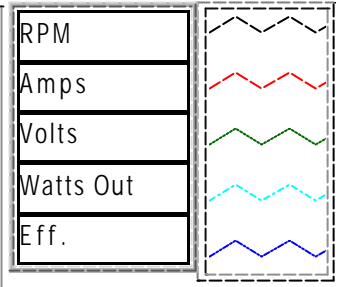

ME0909

ME038 48V CCW 09.9.24

Eff.	Watts	Volts	Amps	RPM
1.00 -	10000 -	50 -	200 -	5000 -
0.90 -	9000 -	45 -	180 -	4500 -
0.80 -	8000 -	40 -	160 -	4000 -
0.70 -	7000 -	35 -	140 -	3500 -
0.60 -	6000 -	30 -	120 -	3000 -
0.50 -	5000 -	25 -	100 -	2500 -
0.40 -	4000 -	20 -	80 -	2000 -
0.30 -	3000 -	15 -	60 -	1500 -
0.20 -	2000 -	10 -	40 -	1000 -
0.10 -	1000 -	5 -	20 -	500 -
0.00 -	0 -	0 -	0 -	0 -

LBIN