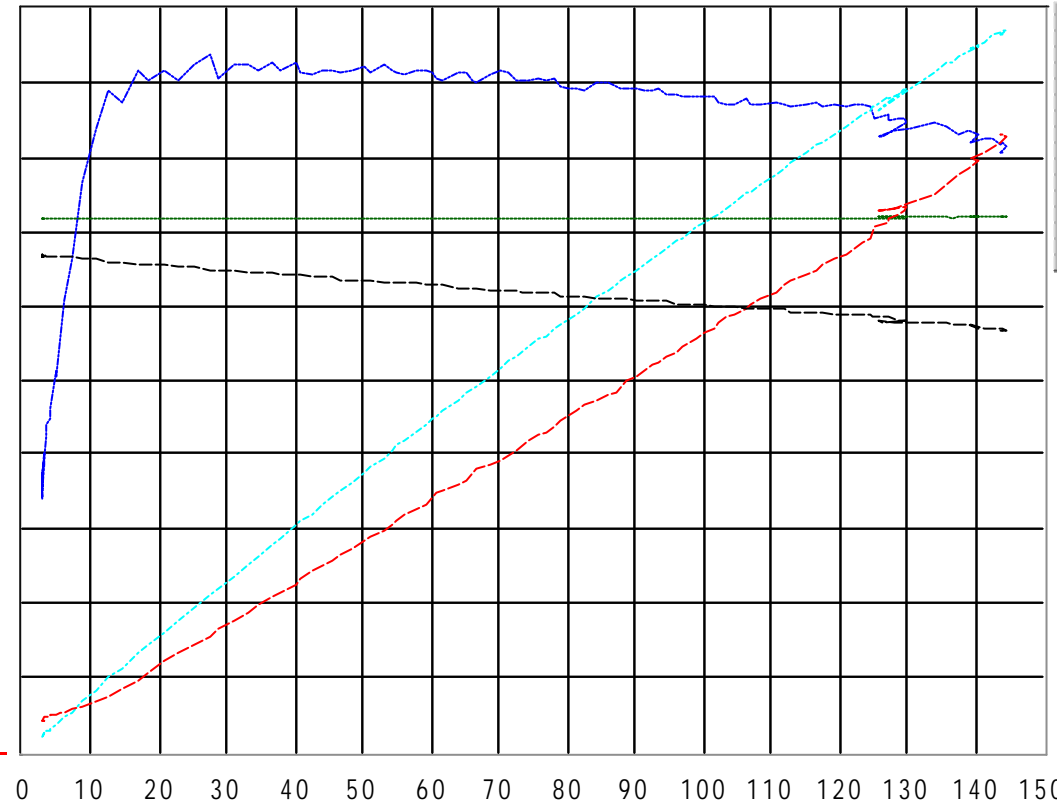

ME0909

ME038 24V CW 09.9.24

Eff.	Watts	Volts	Amps	RPM
1.00 -	5000 -	50 -	200 -	5000 -
0.90 -	4500 -	45 -	180 -	4500 -
0.80 -	4000 -	40 -	160 -	4000 -
0.70 -	3500 -	35 -	140 -	3500 -
0.60 -	3000 -	30 -	120 -	3000 -
0.50 -	2500 -	25 -	100 -	2500 -
0.40 -	2000 -	20 -	80 -	2000 -
0.30 -	1500 -	15 -	60 -	1500 -
0.20 -	1000 -	10 -	40 -	1000 -
0.10 -	500 -	5 -	20 -	500 -
0.00 -	0 -	0 -	0 -	0 -

RPM	
Amps	
Volts	
Watts Out	
Eff.	

LBIN

ME0909

ME038 24V CCW 09.9.24

Eff.	Watts	Volts	Amps	RPM
1.00 -	5000 -	50 -	200 -	5000 -
0.90 -	4500 -	45 -	180 -	4500 -
0.80 -	4000 -	40 -	160 -	4000 -
0.70 -	3500 -	35 -	140 -	3500 -
0.60 -	3000 -	30 -	120 -	3000 -
0.50 -	2500 -	25 -	100 -	2500 -
0.40 -	2000 -	20 -	80 -	2000 -
0.30 -	1500 -	15 -	60 -	1500 -
0.20 -	1000 -	10 -	40 -	1000 -
0.10 -	500 -	5 -	20 -	500 -
0.00 -	0 -	0 -	0 -	0 -

RPM	
Amps	
Volts	
Watts Out	
Eff.	

LBIN

ME0909

ME038 36V CW 09.9.23

Eff.	Watts	Volts	Amps	RPM
1.00 -	5000 -	50 -	200 -	5000 -
0.90 -	4500 -	45 -	180 -	4500 -
0.80 -	4000 -	40 -	160 -	4000 -
0.70 -	3500 -	35 -	140 -	3500 -
0.60 -	3000 -	30 -	120 -	3000 -
0.50 -	2500 -	25 -	100 -	2500 -
0.40 -	2000 -	20 -	80 -	2000 -
0.30 -	1500 -	15 -	60 -	1500 -
0.20 -	1000 -	10 -	40 -	1000 -
0.10 -	500 -	5 -	20 -	500 -
0.00 -	0 -	0 -	0 -	0 -