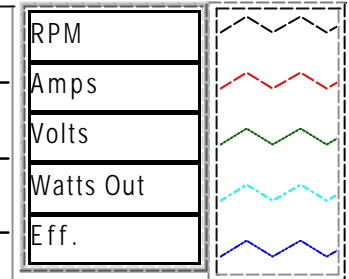

ME0909

ME038 48V CW 09.9.24

Eff.	Watts	Volts	Amps	RPM
1.00	10000	50	200	5000
0.90	9000	45	180	4500
0.80	8000	40	160	4000
0.70	7000	35	140	3500
0.60	6000	30	120	3000
0.50	5000	25	100	2500
0.40	4000	20	80	2000
0.30	3000	15	60	1500
0.20	2000	10	40	1000
0.10	1000	5	20	500
0.00	0	0	0	0

LBIN