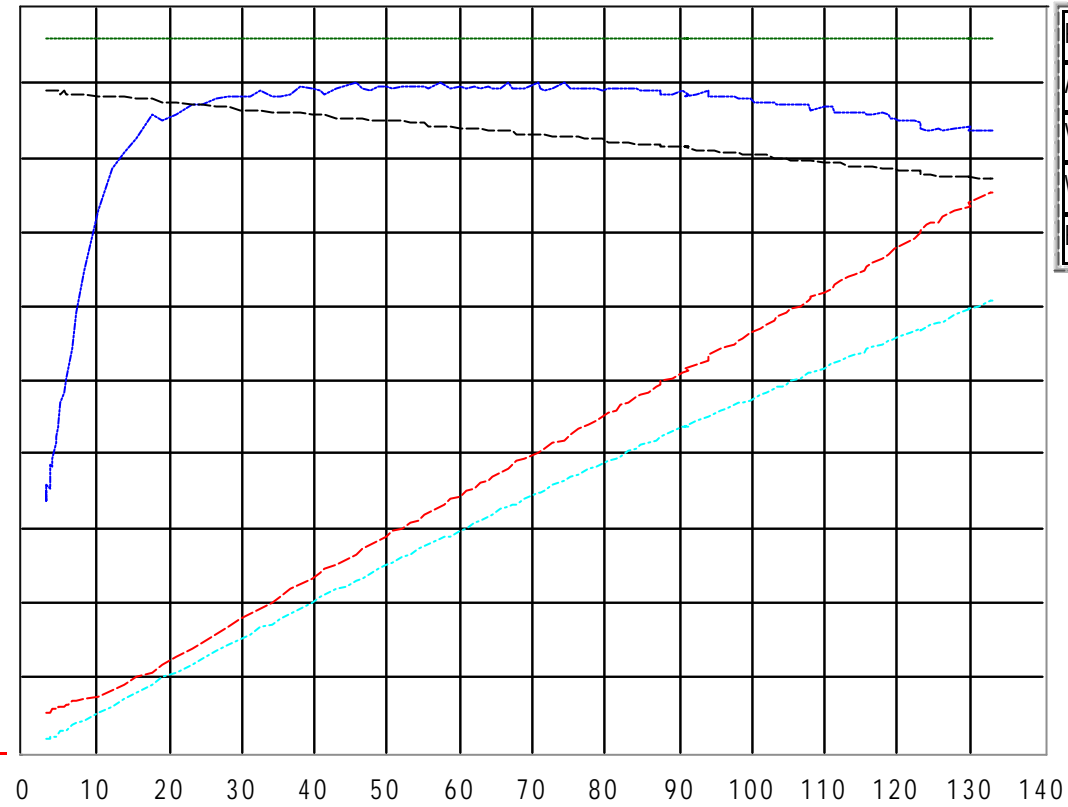

RPM	
Amps	
Volts	
Watts Out	
Eff.	

LBIN

ME0909

ME038 36V CW 09.9.23

Eff.	Watts	Volts	Amps	RPM
1.00 -	5000 -	50 -	200 -	5000 -
0.90 -	4500 -	45 -	180 -	4500 -
0.80 -	4000 -	40 -	160 -	4000 -
0.70 -	3500 -	35 -	140 -	3500 -
0.60 -	3000 -	30 -	120 -	3000 -
0.50 -	2500 -	25 -	100 -	2500 -
0.40 -	2000 -	20 -	80 -	2000 -
0.30 -	1500 -	15 -	60 -	1500 -
0.20 -	1000 -	10 -	40 -	1000 -
0.10 -	500 -	5 -	20 -	500 -
0.00 -	0 -	0 -	0 -	0 -

LBIN

ME0909

ME038 36V CCW 09.9.23

Eff.	Watts	Volts	Amps	RPM
1.00 -	5000 -	50 -	200 -	5000 -
0.90 -	4500 -	45 -	180 -	4500 -
0.80 -	4000 -	40 -	160 -	4000 -
0.70 -	3500 -	35 -	140 -	3500 -
0.60 -	3000 -	30 -	120 -	3000 -
0.50 -	2500 -	25 -	100 -	2500 -
0.40 -	2000 -	20 -	80 -	2000 -
0.30 -	1500 -	15 -	60 -	1500 -
0.20 -	1000 -	10 -	40 -	1000 -
0.10 -	500 -	5 -	20 -	500 -
0.00 -	0 -	0 -	0 -	0 -

LBIN

ME0909

ME038 48V CW 09.9.24

Eff.	Watts	Volts	Amps	RPM
1.00	10000	50	200	5000
0.90	9000	45	180	4500
0.80	8000	40	160	4000
0.70	7000	35	140	3500
0.60	6000	30	120	3000
0.50	5000	25	100	2500
0.40	4000	20	80	2000
0.30	3000	15	60	1500
0.20	2000	10	40	1000
0.10	1000	5	20	500
0.00	0	0	0	0