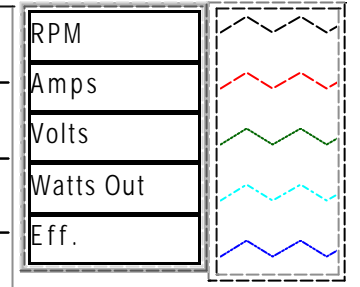

ME0909

ME038 36V CW 09.9.23

Eff.	Watts	Volts	Amps	RPM
1.00 -	5000 -	50 -	200 -	5000 -
0.90 -	4500 -	45 -	180 -	4500 -
0.80 -	4000 -	40 -	160 -	4000 -
0.70 -	3500 -	35 -	140 -	3500 -
0.60 -	3000 -	30 -	120 -	3000 -
0.50 -	2500 -	25 -	100 -	2500 -
0.40 -	2000 -	20 -	80 -	2000 -
0.30 -	1500 -	15 -	60 -	1500 -
0.20 -	1000 -	10 -	40 -	1000 -
0.10 -	500 -	5 -	20 -	500 -
0.00 -	0 -	0 -	0 -	0 -

LBIN