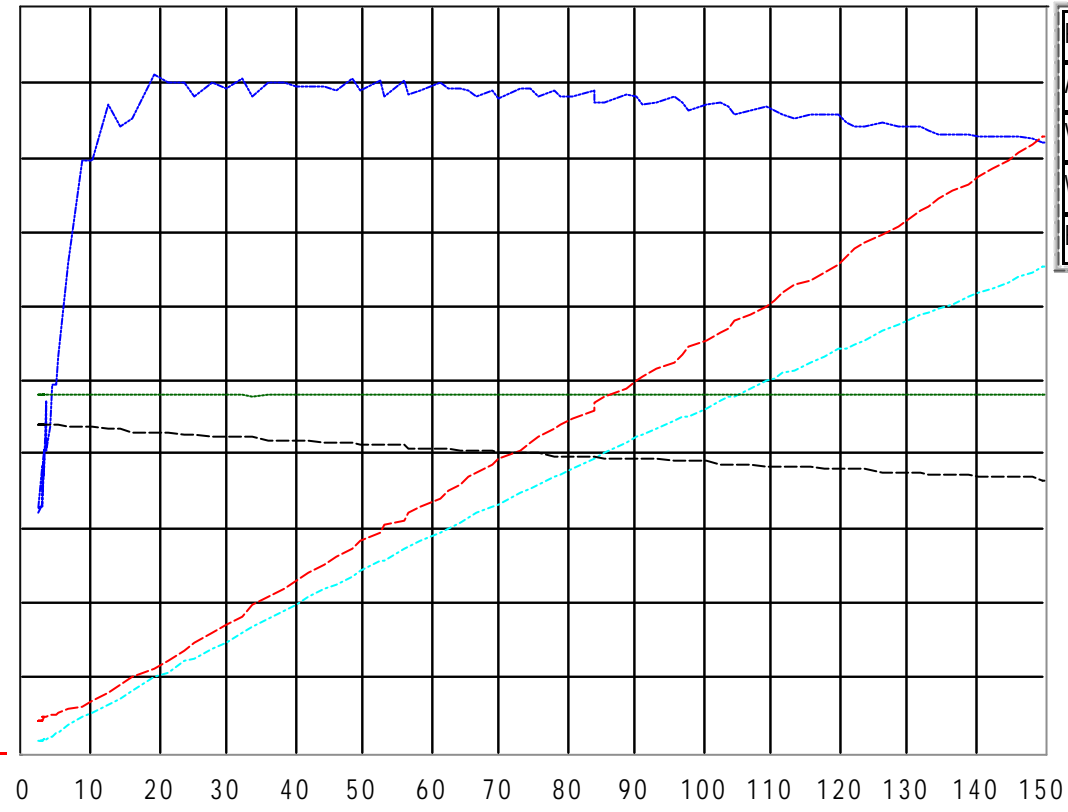

ME0909

ME038 24V CW 09.9.24

Eff.	Watts	Volts	Amps	RPM
1.00 -	5000 -	50 -	200 -	5000 -
0.90 -	4500 -	45 -	180 -	4500 -
0.80 -	4000 -	40 -	160 -	4000 -
0.70 -	3500 -	35 -	140 -	3500 -
0.60 -	3000 -	30 -	120 -	3000 -
0.50 -	2500 -	25 -	100 -	2500 -
0.40 -	2000 -	20 -	80 -	2000 -
0.30 -	1500 -	15 -	60 -	1500 -
0.20 -	1000 -	10 -	40 -	1000 -
0.10 -	500 -	5 -	20 -	500 -
0.00 -	0 -	0 -	0 -	0 -

RPM	
Amps	
Volts	
Watts Out	
Eff.	

LBIN

ME0909

ME038 24V CCW 09.9.24

Eff.	Watts	Volts	Amps	RPM
1.00 -	5000 -	50 -	200 -	5000 -
0.90 -	4500 -	45 -	180 -	4500 -
0.80 -	4000 -	40 -	160 -	4000 -
0.70 -	3500 -	35 -	140 -	3500 -
0.60 -	3000 -	30 -	120 -	3000 -
0.50 -	2500 -	25 -	100 -	2500 -
0.40 -	2000 -	20 -	80 -	2000 -
0.30 -	1500 -	15 -	60 -	1500 -
0.20 -	1000 -	10 -	40 -	1000 -
0.10 -	500 -	5 -	20 -	500 -
0.00 -	0 -	0 -	0 -	0 -