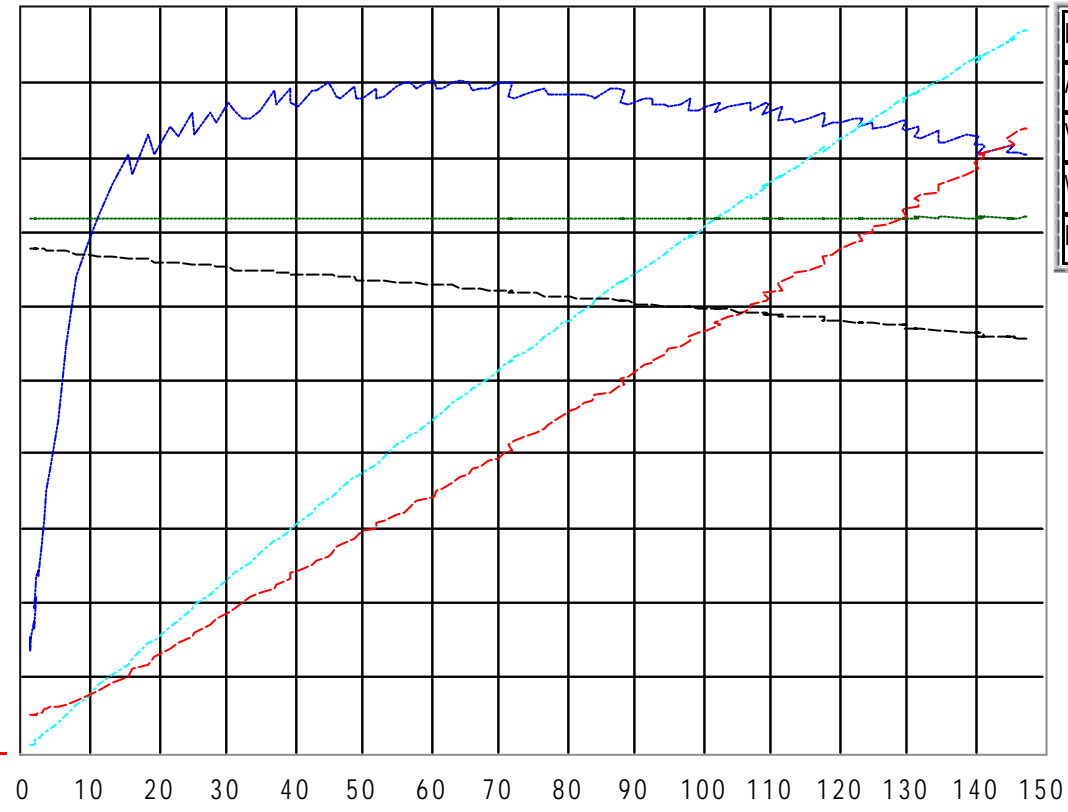

ME0909

ME038 36V CCW 09.9.23

Eff.	Watts	Volts	Amps	RPM
1.00 -	5000 -	50 -	200 -	5000 -
0.90 -	4500 -	45 -	180 -	4500 -
0.80 -	4000 -	40 -	160 -	4000 -
0.70 -	3500 -	35 -	140 -	3500 -
0.60 -	3000 -	30 -	120 -	3000 -
0.50 -	2500 -	25 -	100 -	2500 -
0.40 -	2000 -	20 -	80 -	2000 -
0.30 -	1500 -	15 -	60 -	1500 -
0.20 -	1000 -	10 -	40 -	1000 -
0.10 -	500 -	5 -	20 -	500 -
0.00 -	0 -	0 -	0 -	0 -

LBIN