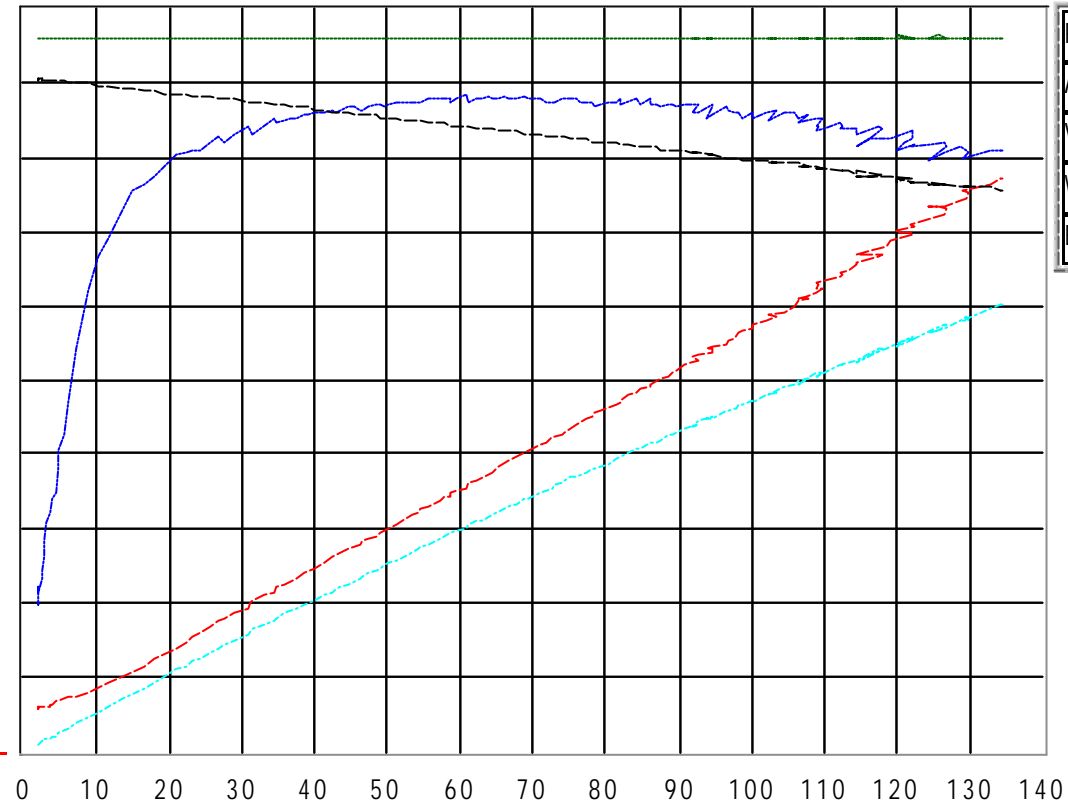

LBIN

ME0909

ME038 48V CW 09.9.24

Eff.	Watts	Volts	Amps	RPM
1.00	10000	50	200	5000
0.90	9000	45	180	4500
0.80	8000	40	160	4000
0.70	7000	35	140	3500
0.60	6000	30	120	3000
0.50	5000	25	100	2500
0.40	4000	20	80	2000
0.30	3000	15	60	1500
0.20	2000	10	40	1000
0.10	1000	5	20	500
0.00	0	0	0	0

LBIN

ME0909

ME038 48V CCW 09.9.24

Eff.	Watts	Volts	Amps	RPM
1.00 -	10000 -	50 -	200 -	5000 -
0.90 -	9000 -	45 -	180 -	4500 -
0.80 -	8000 -	40 -	160 -	4000 -
0.70 -	7000 -	35 -	140 -	3500 -
0.60 -	6000 -	30 -	120 -	3000 -
0.50 -	5000 -	25 -	100 -	2500 -
0.40 -	4000 -	20 -	80 -	2000 -
0.30 -	3000 -	15 -	60 -	1500 -
0.20 -	2000 -	10 -	40 -	1000 -
0.10 -	1000 -	5 -	20 -	500 -
0.00 -	0 -	0 -	0 -	0 -