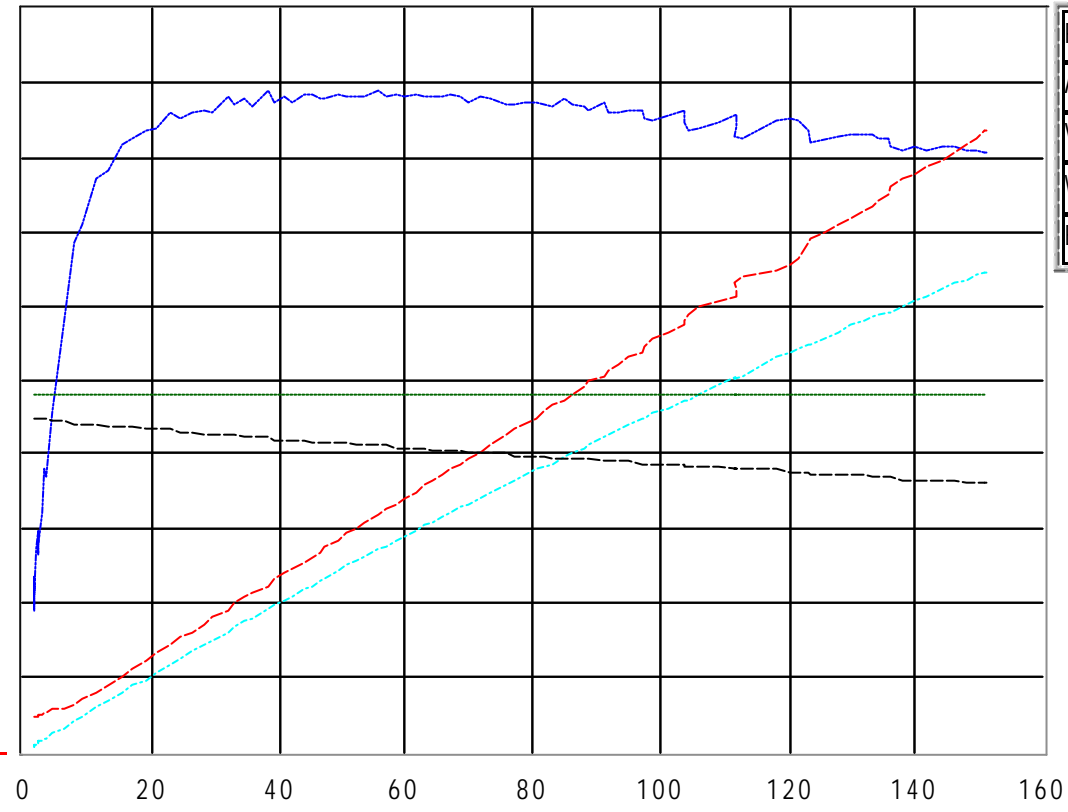

ME0909

ME038 24V CW 09.9.24

Eff.	Watts	Volts	Amps	RPM
1.00 -	5000 -	50 -	200 -	5000 -
0.90 -	4500 -	45 -	180 -	4500 -
0.80 -	4000 -	40 -	160 -	4000 -
0.70 -	3500 -	35 -	140 -	3500 -
0.60 -	3000 -	30 -	120 -	3000 -
0.50 -	2500 -	25 -	100 -	2500 -
0.40 -	2000 -	20 -	80 -	2000 -
0.30 -	1500 -	15 -	60 -	1500 -
0.20 -	1000 -	10 -	40 -	1000 -
0.10 -	500 -	5 -	20 -	500 -
0.00 -	0 -	0 -	0 -	0 -

RPM	
Amps	
Volts	
Watts Out	
Eff.	

LBIN

ME0909

ME038 24V CCW 09.9.24

Eff.	Watts	Volts	Amps	RPM
1.00 -	5000 -	50 -	200 -	5000 -
0.90 -	4500 -	45 -	180 -	4500 -
0.80 -	4000 -	40 -	160 -	4000 -
0.70 -	3500 -	35 -	140 -	3500 -
0.60 -	3000 -	30 -	120 -	3000 -
0.50 -	2500 -	25 -	100 -	2500 -
0.40 -	2000 -	20 -	80 -	2000 -
0.30 -	1500 -	15 -	60 -	1500 -
0.20 -	1000 -	10 -	40 -	1000 -
0.10 -	500 -	5 -	20 -	500 -
0.00 -	0 -	0 -	0 -	0 -