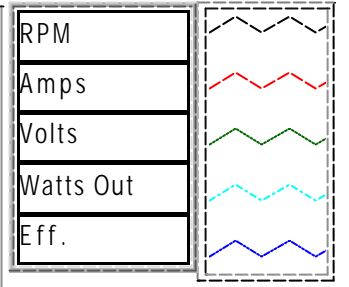

ME0909

ME038 36V CCW 09.9.23

Eff.	Watts	Volts	Amps	RPM
1.00 -	5000 -	50 -	200 -	5000 -
0.90 -	4500 -	45 -	180 -	4500 -
0.80 -	4000 -	40 -	160 -	4000 -
0.70 -	3500 -	35 -	140 -	3500 -
0.60 -	3000 -	30 -	120 -	3000 -
0.50 -	2500 -	25 -	100 -	2500 -
0.40 -	2000 -	20 -	80 -	2000 -
0.30 -	1500 -	15 -	60 -	1500 -
0.20 -	1000 -	10 -	40 -	1000 -
0.10 -	500 -	5 -	20 -	500 -
0.00 -	0 -	0 -	0 -	0 -

LBIN